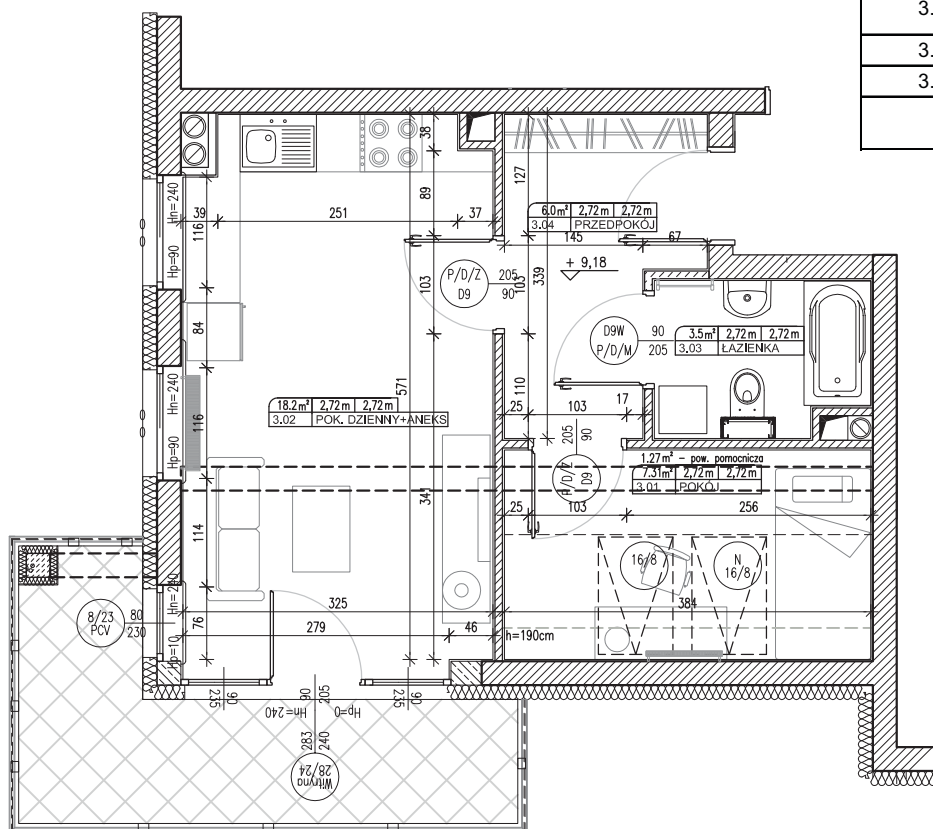

poddasze

antresola

Pomieszczenie	Nazwa	Pow. [m2]
3.01	Pokój	7,31
3.02	Pokój dzienny + aneks	18,2
3.03	Łazienka	3,5
3.04	Przedpokój	6
	Powierzchnia użytkowa	35,01