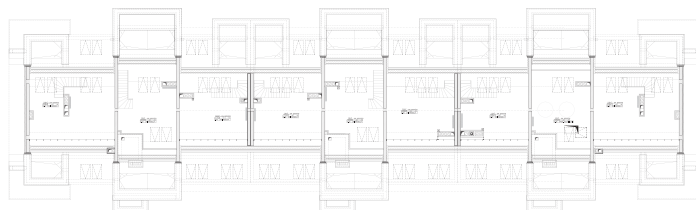

poddasze

antresola

Pomieszczenie	Nazwa	Pow. [m2]
3.01	Pokój	7,31
3.02	Pokój dzienny + aneks	18,2
3.03	Łazienka	3,5
3.04	Przedpokój	6
	Powierzchnia użytkowa	35,01