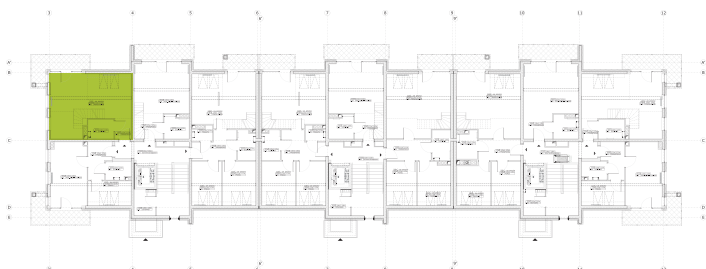

Mieszkanie 35 [poddasze] **65,49 m<sup>2</sup>**  
Apartament z antresolą

**poddasze**

**antresola**

Pomieszczenie	Nazwa	Pow. [m2]
3.05	Pokój dzienny + aneks	33
3.06	Łazienka	4
3.07	Przedpokój	2,6
	Antresola	25,89
	<b>Powierzchnia użytkowa</b>	<b>65,49</b>

Pomieszczenie	Nazwa	Pow. [m2]
4.01	Antresola mieszkania	25,89

Mieszkanie 35 [poddasze] **65,49 m<sup>2</sup>**  
Apartament z antresolą