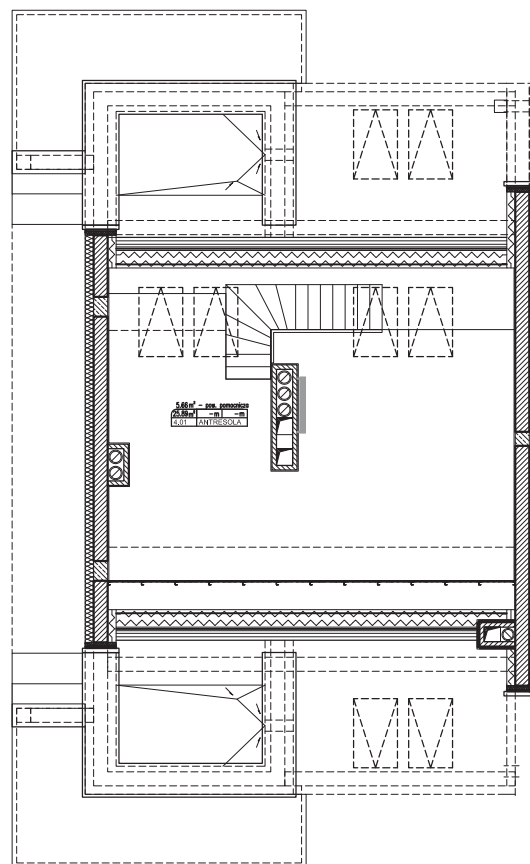

Mieszkanie 35 [poddasze] **65,49 m<sup>2</sup>**  
Apartament z antresolą

**poddasze**

**antresola**

Pomieszczenie	Nazwa	Pow. [m2]
3.05	Pokój dzienny + aneks	33
3.06	Łazienka	4
3.07	Przedpokój	2,6
	Antresola	25,89
	<b>Powierzchnia użytkowa</b>	<b>65,49</b>

Pomieszczenie	Nazwa	Pow. [m2]
4.01	Antresola mieszkania	25,89

Mieszkanie 35 [poddasze] **65,49 m<sup>2</sup>**  
Apartament z antresolą