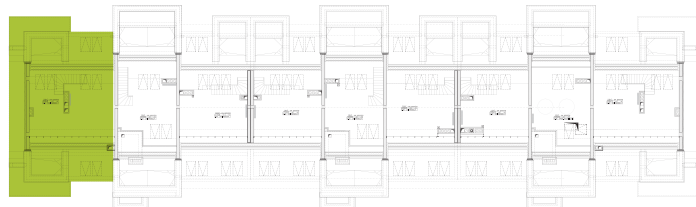

Mieszkanie 35 [poddasze] **65,49 m<sup>2</sup>**  
Apartament z antresolą

**poddasze**

**antresola**

Pomieszczenie	Nazwa	Pow. [m2]
3.05	Pokój dzienny + aneks	33
3.06	Łazienka	4
3.07	Przedpokój	2,6
	Antresola	25,89
	<b>Powierzchnia użytkowa</b>	<b>65,49</b>

Pomieszczenie	Nazwa	Pow. [m2]
4.01	Antresola mieszkania	25,89

Mieszkanie 35 [poddasze] **65,49 m<sup>2</sup>**  
Apartament z antresolą