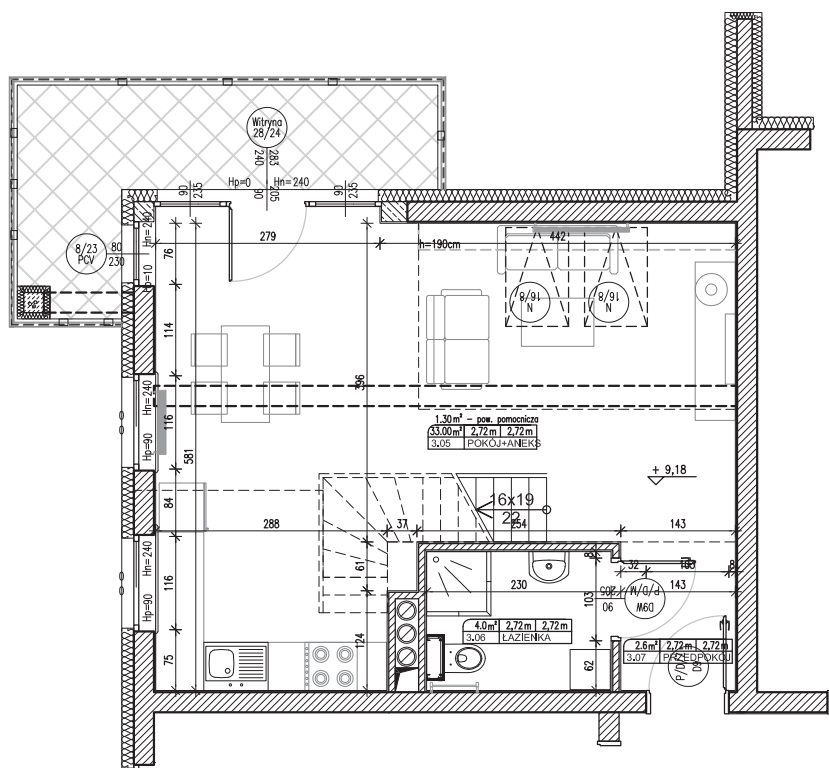

Mieszkanie 35 [poddasze] **65,49 m<sup>2</sup>**  
Apartament z antresolą

**poddasze**

**antresola**

Pomieszczenie	Nazwa	Pow. [m2]
3.05	Pokój dzienny + aneks	33
3.06	Łazienka	4
3.07	Przedpokój	2,6
	Antresola	25,89
	<b>Powierzchnia użytkowa</b>	<b>65,49</b>

Pomieszczenie	Nazwa	Pow. [m2]
4.01	Antresola mieszkania	25,89

Mieszkanie 35 [poddasze] **65,49 m<sup>2</sup>**  
Apartament z antresolą