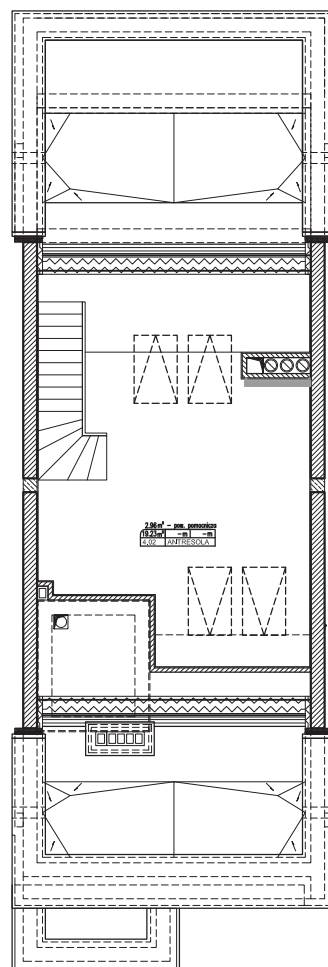

Mieszkanie 36 [poddasze] **50,83 m<sup>2</sup>**  
Apartament z antresolą

**poddasze**

Pomieszczenie	Nazwa	Pow. [m2]
3.08	Pokój dzienny + aneks	23,2
3.09	Łazienka	4,4
3.10	Przedpokój	4
	Antresola	19,23
	<b>Powierzchnia użytkowa</b>	<b>50,83</b>

**antresola**

Pomieszczenie	Nazwa	Pow. [m2]
4.02	Antresola mieszkania	19,23

Mieszkanie 36 [poddasze] **50,83 m<sup>2</sup>**  
Apartament z antresolą