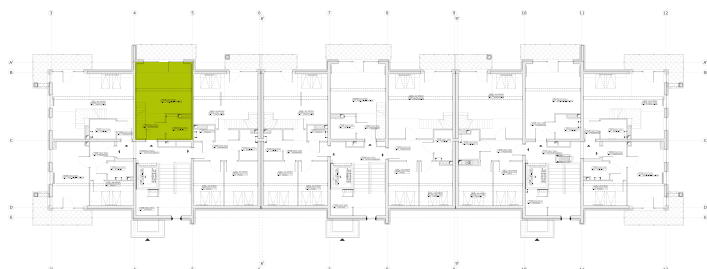

Mieszkanie 36 [poddasze] **50,83 m<sup>2</sup>**  
Apartament z antresolą

**poddasze**

Pomieszczenie	Nazwa	Pow. [m2]
3.08	Pokój dzienny + aneks	23,2
3.09	Łazienka	4,4
3.10	Przedpokój	4
	Antresola	19,23
	<b>Powierzchnia użytkowa</b>	<b>50,83</b>

**antresola**

Pomieszczenie	Nazwa	Pow. [m2]
4.02	Antresola mieszkania	19,23

Mieszkanie 36 [poddasze] **50,83 m<sup>2</sup>**  
Apartament z antresolą