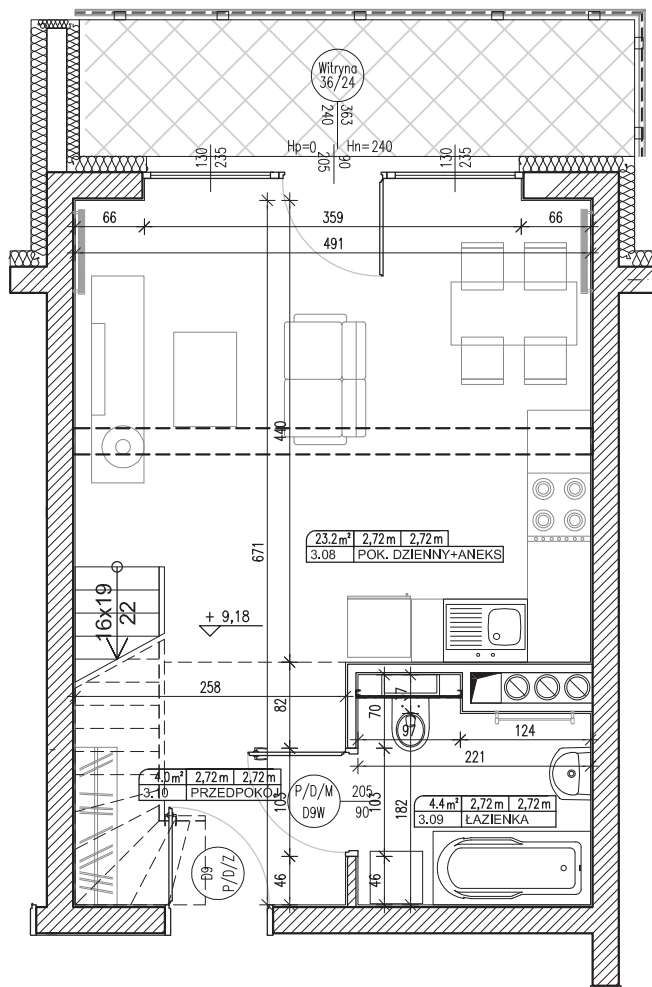

Mieszkanie 36 [poddasze] **50,83 m<sup>2</sup>**  
Apartament z antresolą

**poddasze**

Pomieszczenie	Nazwa	Pow. [m2]
3.08	Pokój dzienny + aneks	23,2
3.09	Łazienka	4,4
3.10	Przedpokój	4
	Antresola	19,23
	<b>Powierzchnia użytkowa</b>	<b>50,83</b>

**antresola**

Pomieszczenie	Nazwa	Pow. [m2]
4.02	Antresola mieszkania	19,23

Mieszkanie 36 [poddasze] **50,83 m<sup>2</sup>**  
Apartament z antresolą