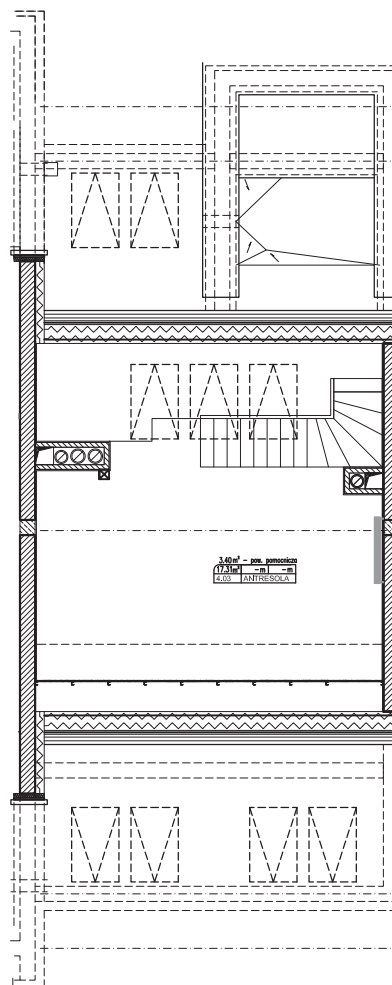

Mieszkanie 37 [poddasze] **78,94 m<sup>2</sup>**  
Apartament z antresolą

**poddasze**

**antresola**

Pomieszczenie	Nazwa	Pow. [m <sup>2</sup> ]
3.11	Pokój dzienny + aneks	26,24
3.12	Toaleta	2,1
3.13	Łazienka	4,1
3.14	Przedpokój	8,6
3.15	Pokój	9,65
3.16	Pokój	10,94
	Antresola	17,31
	<b>Powierzchnia użytkowa</b>	<b>78,94</b>

Pomieszczenie	Nazwa	Pow. [m <sup>2</sup> ]
4.03	Antresola mieszkania	17,31

Mieszkanie 37 [poddasze] **78,94 m<sup>2</sup>**  
Apartament z antresolą