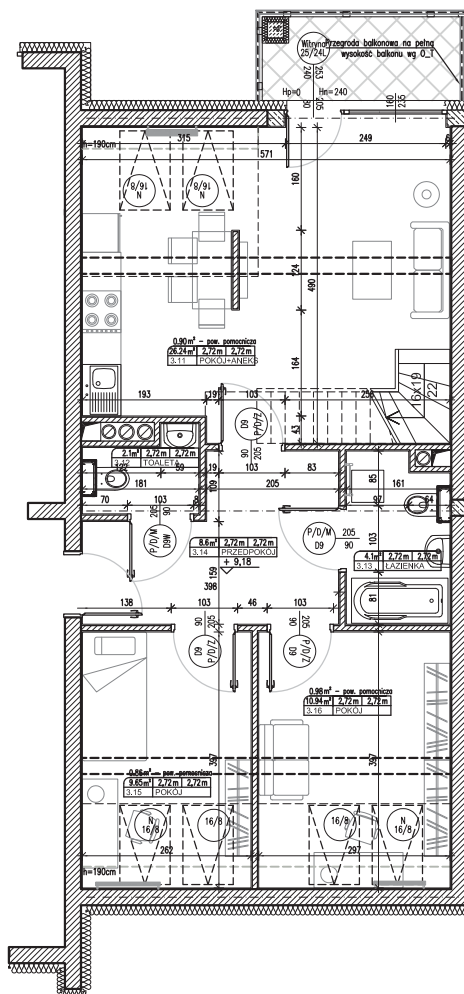

Mieszkanie 37 [poddasze] **78,94 m<sup>2</sup>**  
Apartament z antresolą

**poddasze**

**antresola**

Pomieszczenie	Nazwa	Pow. [m <sup>2</sup> ]
3.11	Pokój dzienny + aneks	26,24
3.12	Toaleta	2,1
3.13	Łazienka	4,1
3.14	Przedpokój	8,6
3.15	Pokój	9,65
3.16	Pokój	10,94
	Antresola	17,31
	<b>Powierzchnia użytkowa</b>	<b>78,94</b>

Pomieszczenie	Nazwa	Pow. [m <sup>2</sup> ]
4.03	Antresola mieszkania	17,31

Mieszkanie 37 [poddasze] **78,94 m<sup>2</sup>**  
Apartament z antresolą