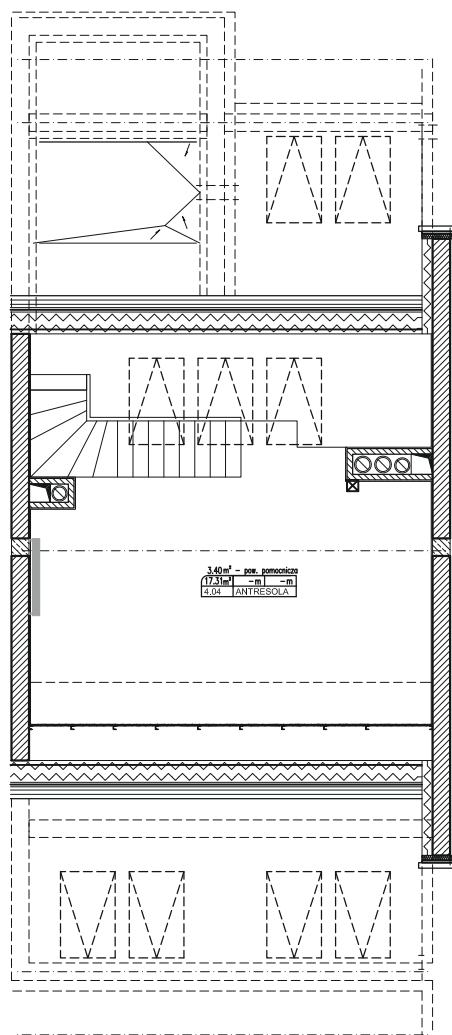

Mieszkanie 38 [poddasze] **78,94 m²**
Apartament z antresolą

poddasze

Pomieszczenie	Nazwa	Pow. [m2]
3.17	Pokój dzienny + aneks	26,24
3.18	Toaleta	2,1
3.19	Łazienka	4,1
3.20	Przedpokój	8,6
3.21	Pokój	10,94
3.22	Pokój	9,65
	Antresola	17,31
Powierzchnia użytkowa		78,94

antresola

Pomieszczenie	Nazwa	Pow. [m2]
4.04	Antresola mieszkania	17,31

Mieszkanie 38 [poddasze] **78,94 m²**
Apartament z antresolą