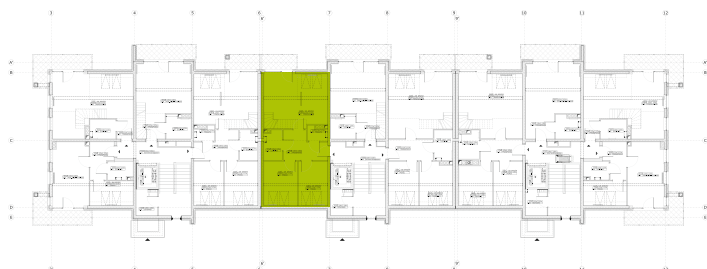

Mieszkanie 38 [poddasze] **78,94 m²**
Apartament z antresolą

poddasze

Pomieszczenie	Nazwa	Pow. [m2]
3.17	Pokój dzienny + aneks	26,24
3.18	Toaleta	2,1
3.19	Łazienka	4,1
3.20	Przedpokój	8,6
3.21	Pokój	10,94
3.22	Pokój	9,65
	Antresola	17,31
Powierzchnia użytkowa		78,94

antresola

Pomieszczenie	Nazwa	Pow. [m2]
4.04	Antresola mieszkania	17,31

Mieszkanie 38 [poddasze] **78,94 m²**
Apartament z antresolą