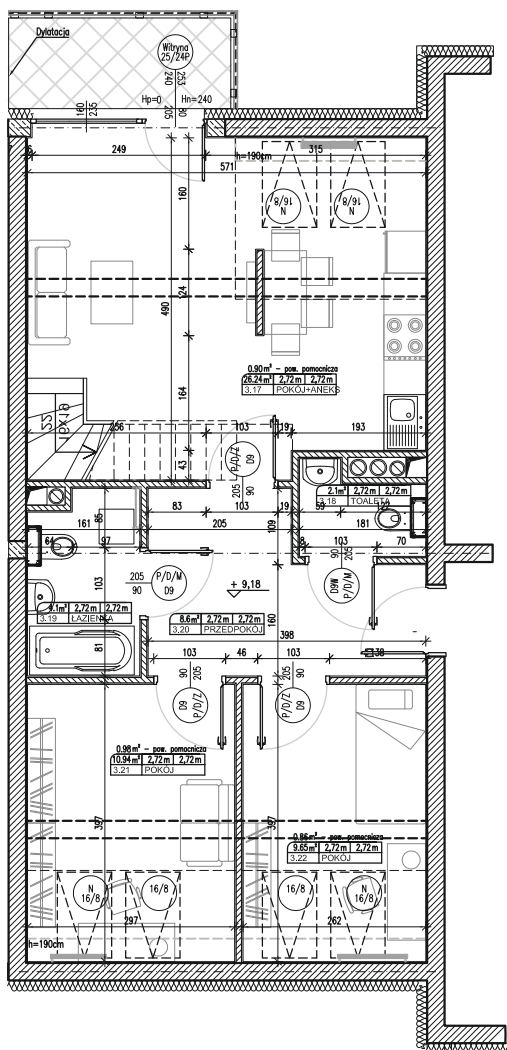

Mieszkanie 38 [poddasze] **78,94 m²**
Apartament z antresolą

poddasze

Pomieszczenie	Nazwa	Pow. [m2]
3.17	Pokój dzienny + aneks	26,24
3.18	Toaleta	2,1
3.19	Łazienka	4,1
3.20	Przedpokój	8,6
3.21	Pokój	10,94
3.22	Pokój	9,65
	Antresola	17,31
Powierzchnia użytkowa		78,94

antresola

Pomieszczenie	Nazwa	Pow. [m2]
4.04	Antresola mieszkania	17,31

Mieszkanie 38 [poddasze] **78,94 m²**
Apartament z antresolą