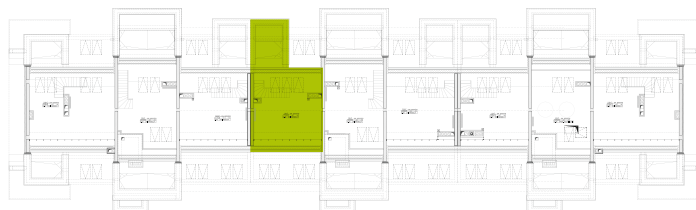

Mieszkanie 38 [poddasze] **78,94 m²**
Apartament z antresolą

poddasze

Pomieszczenie	Nazwa	Pow. [m2]
3.17	Pokój dzienny + aneks	26,24
3.18	Toaleta	2,1
3.19	Łazienka	4,1
3.20	Przedpokój	8,6
3.21	Pokój	10,94
3.22	Pokój	9,65
	Antresola	17,31
Powierzchnia użytkowa		78,94

antresola

Pomieszczenie	Nazwa	Pow. [m2]
4.04	Antresola mieszkania	17,31

Mieszkanie 38 [poddasze] **78,94 m²**
Apartament z antresolą