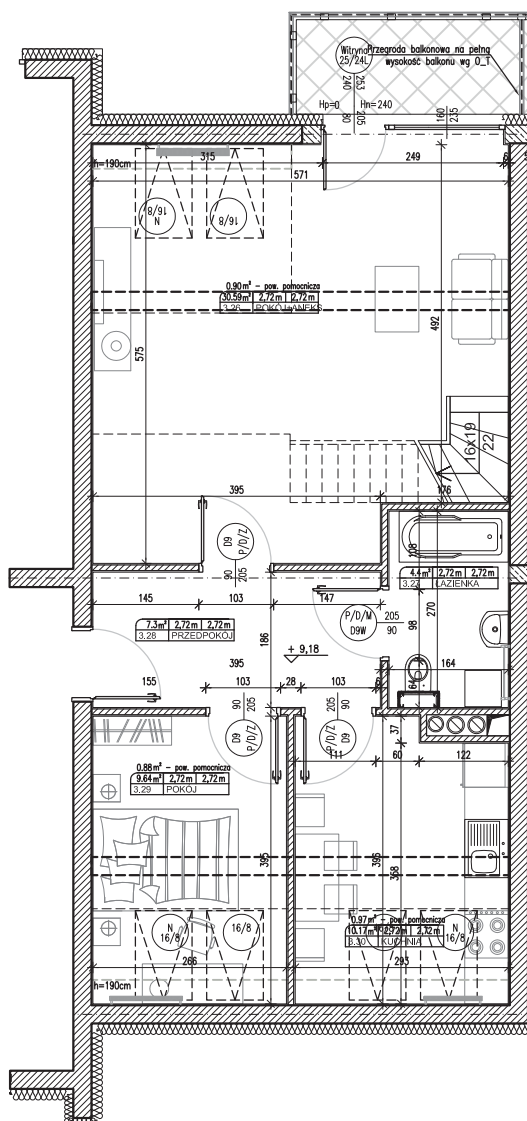

Mieszkanie 40 [poddasze] **81,16 m²**
Apartament z antresolą

poddasze

Pomieszczenie	Nazwa	Pow. [m ²]
3.26	Pokój dzienny	30,59
3.27	Łazienka	4,4
3.28	Przedpokój	7,3
3.29	Pokój	9,64
3.30	Kuchnia	10,17
	Antresola	19,06
Powierzchnia użytkowa		81,16

antresola

Pomieszczenie	Nazwa	Pow. [m ²]
4.06	Antresola mieszkania	19,06

Mieszkanie 40 [poddasze] **81,16 m²**
Apartament z antresolą