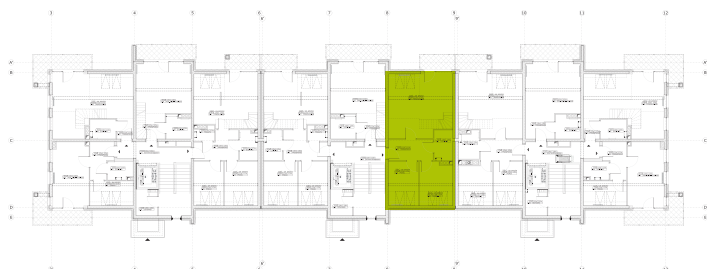

Mieszkanie 40 [poddasze] **81,16 m²**
Apartament z antresolą

poddasze

Pomieszczenie	Nazwa	Pow. [m ²]
3.26	Pokój dzienny	30,59
3.27	Łazienka	4,4
3.28	Przedpokój	7,3
3.29	Pokój	9,64
3.30	Kuchnia	10,17
	Antresola	19,06
Powierzchnia użytkowa		81,16

antresola

Pomieszczenie	Nazwa	Pow. [m ²]
4.06	Antresola mieszkania	19,06

Mieszkanie 40 [poddasze] **81,16 m²**
Apartament z antresolą