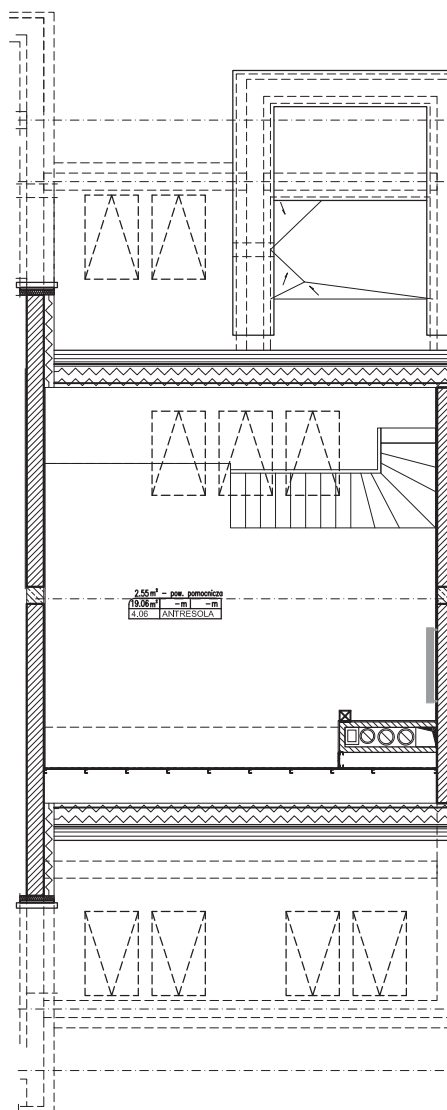

Mieszkanie 40 [poddasze] **81,16 m²**
Apartament z antresolą

poddasze

Pomieszczenie	Nazwa	Pow. [m ²]
3.26	Pokój dzienny	30,59
3.27	Łazienka	4,4
3.28	Przedpokój	7,3
3.29	Pokój	9,64
3.30	Kuchnia	10,17
	Antresola	19,06
Powierzchnia użytkowa		81,16

antresola

Pomieszczenie	Nazwa	Pow. [m ²]
4.06	Antresola mieszkania	19,06

Mieszkanie 40 [poddasze] **81,16 m²**
Apartament z antresolą