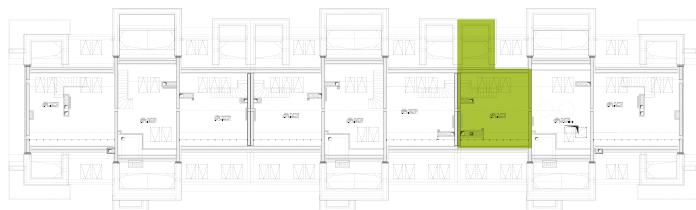

Mieszkanie 41 [poddasze] **79,43 m²**
Apartament z antresolą

poddasze

Pomieszczenie	Nazwa	Pow. [m ²]
3.31	Pokój dzienny	30,44
3.32	Łazienka	4,3
3.33	Przedpokój	7
3.34	Kuchnia	10,19
3.35	Pokój	9,28
	Antresola	18,22
Powierzchnia użytkowa		79,43

antresola

Pomieszczenie	Nazwa	Pow. [m ²]
4.07	Antresola mieszkania	18,22

Mieszkanie 41 [poddasze] **79,43 m²**
Apartament z antresolą