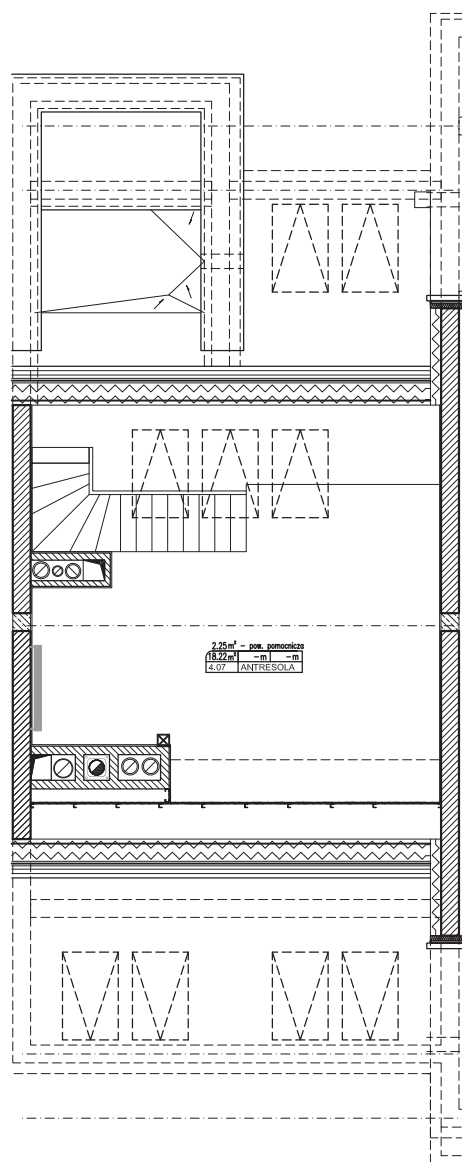

Mieszkanie 41 [poddasze] **79,43 m²**
Apartament z antresolą

poddasze

Pomieszczenie	Nazwa	Pow. [m ²]
3.31	Pokój dzienny	30,44
3.32	Łazienka	4,3
3.33	Przedpokój	7
3.34	Kuchnia	10,19
3.35	Pokój	9,28
	Antresola	18,22
Powierzchnia użytkowa		79,43

antresola

Pomieszczenie	Nazwa	Pow. [m ²]
4.07	Antresola mieszkania	18,22

Mieszkanie 41 [poddasze] **79,43 m²**
Apartament z antresolą