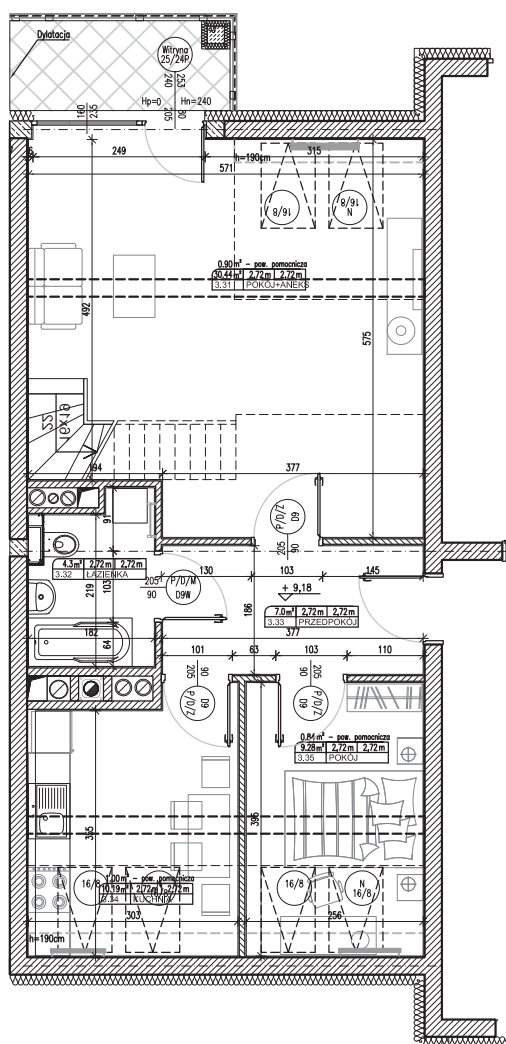

Mieszkanie 41 [poddasze] **79,43 m²**
Apartament z antresolą

poddasze

Pomieszczenie	Nazwa	Pow. [m ²]
3.31	Pokój dzienny	30,44
3.32	Łazienka	4,3
3.33	Przedpokój	7
3.34	Kuchnia	10,19
3.35	Pokój	9,28
	Antresola	18,22
Powierzchnia użytkowa		79,43

antresola

Pomieszczenie	Nazwa	Pow. [m ²]
4.07	Antresola mieszkania	18,22

Mieszkanie 41 [poddasze] **79,43 m²**
Apartament z antresolą