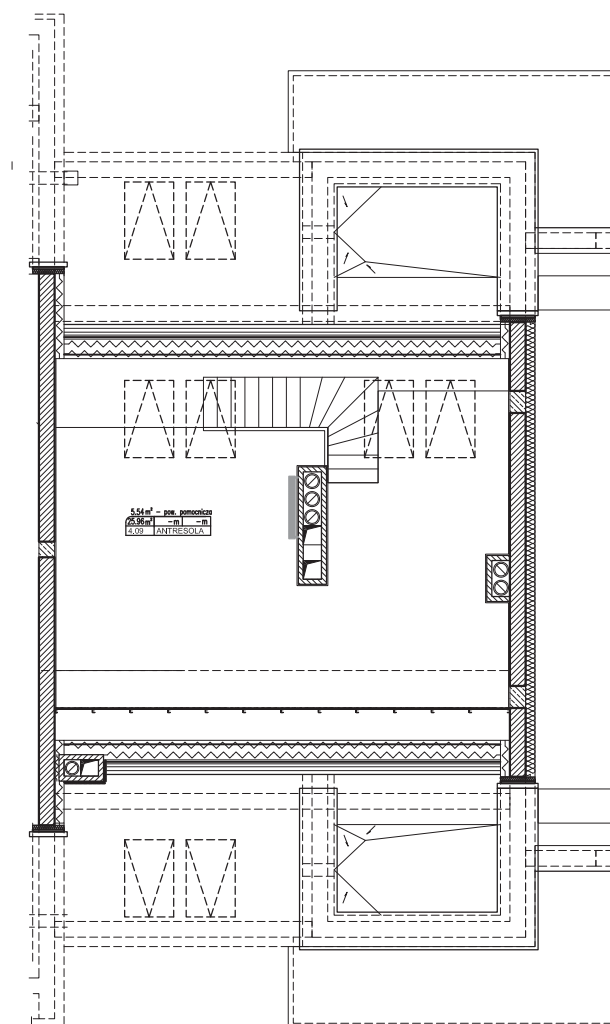

Mieszkanie 43 [poddasze] **65,48 m<sup>2</sup>**  
Apartament z antresolą

**poddasze**

**antresola**

Pomieszczenie	Nazwa	Pow. [m <sup>2</sup> ]
3.39	Pokój dzienny + aneks	32,99
3.40	Łazienka	4
3.41	Przedpokój	2,6
	Antresola	25,89
	<b>Powierzchnia użytkowa</b>	<b>65,48</b>

Pomieszczenie	Nazwa	Pow. [m <sup>2</sup> ]
4.08	Antresola mieszkania	25,89

Mieszkanie 43 [poddasze] **65,48 m<sup>2</sup>**  
Apartament z antresolą