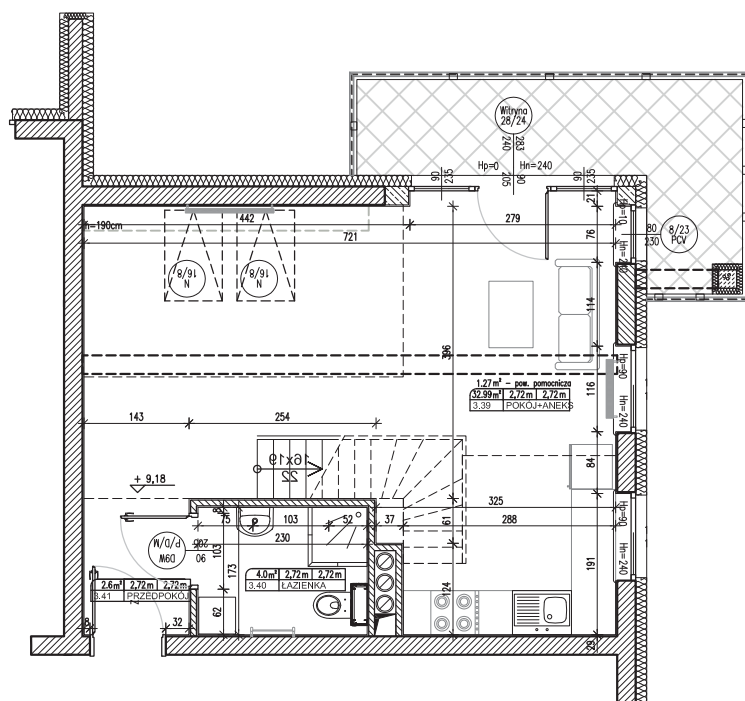

Mieszkanie 43 [poddasze] **65,48 m<sup>2</sup>**  
Apartament z antresolą

**poddasze**

**antresola**

Pomieszczenie	Nazwa	Pow. [m <sup>2</sup> ]
3.39	Pokój dzienny + aneks	32,99
3.40	Łazienka	4
3.41	Przedpokój	2,6
	Antresola	25,89
	<b>Powierzchnia użytkowa</b>	<b>65,48</b>

Pomieszczenie	Nazwa	Pow. [m <sup>2</sup> ]
4.08	Antresola mieszkania	25,89

Mieszkanie 43 [poddasze] **65,48 m<sup>2</sup>**  
Apartament z antresolą