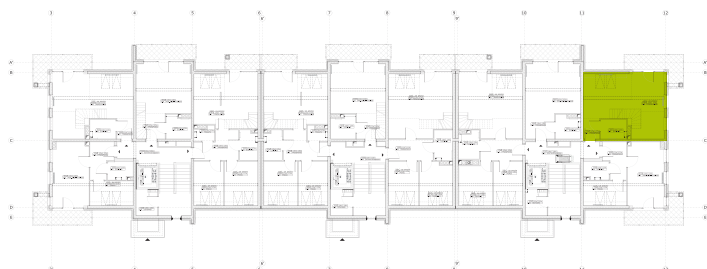

Mieszkanie 43 [poddasze] **65,48 m<sup>2</sup>**  
Apartament z antresolą

**poddasze**

**antresola**

Pomieszczenie	Nazwa	Pow. [m <sup>2</sup> ]
3.39	Pokój dzienny + aneks	32,99
3.40	Łazienka	4
3.41	Przedpokój	2,6
	Antresola	25,89
	<b>Powierzchnia użytkowa</b>	<b>65,48</b>

Pomieszczenie	Nazwa	Pow. [m <sup>2</sup> ]
4.08	Antresola mieszkania	25,89

Mieszkanie 43 [poddasze] **65,48 m<sup>2</sup>**  
Apartament z antresolą