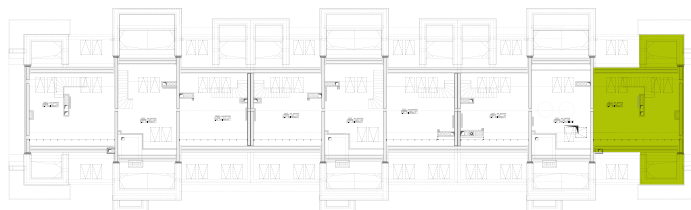

Mieszkanie 43 [poddasze] **65,48 m<sup>2</sup>**  
Apartament z antresolą

**poddasze**

**antresola**

Pomieszczenie	Nazwa	Pow. [m <sup>2</sup> ]
3.39	Pokój dzienny + aneks	32,99
3.40	Łazienka	4
3.41	Przedpokój	2,6
	Antresola	25,89
	<b>Powierzchnia użytkowa</b>	<b>65,48</b>

Pomieszczenie	Nazwa	Pow. [m <sup>2</sup> ]
4.08	Antresola mieszkania	25,89

Mieszkanie 43 [poddasze] **65,48 m<sup>2</sup>**  
Apartament z antresolą