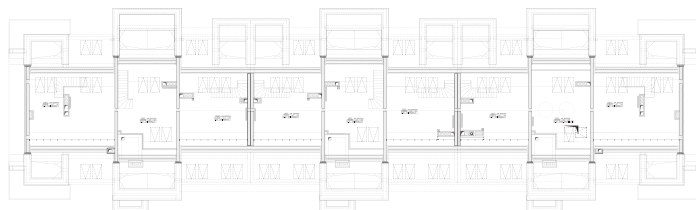

poddasze

antresola

Pomieszczenie	Nazwa	Pow. [m2]
3.42	Pokój dzienny + aneks	18,2
3.43	Pokój	7,31
3.44	Łazienka	3,5
3.45	Przedpokój	6
Powierzchnia użytkowa		35,01